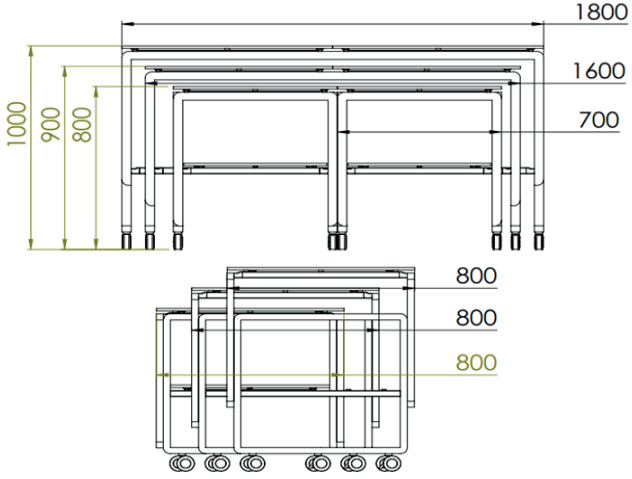

## Ana Özellikler

- Bu ürün, isteğe bağlı renkte DKP üzeri elektrostatik toz boyalı profillere sahiptir.
- Tente tekerlekleri, 2'si frenli ve 2'si frensiz olmak üzere toplamda 4 adettir ve her birinin çapı 75 mm'dir.
- Profil ölçüleri 30x40x1,5 mm'dir.
- Ürünün ağırlığı 110 kg'dır.
- Tabaklık opsiyonel olarak talep edilebilir.
- Üst tabla, kompakt laminant, kuvars veya camdan imal edilebilir.
- Ürünün ölçüleri 1800x1600x700 mm'dir.
- Çeşitli renk ve malzeme seçenekleriyle müşteriye özelleştirilebilir ve geniş kullanım alanlarına uygun bir tasarıma sahiptir.

## Teknik Bilgiler

Profil Rengi	: DKP Üzeri Elektro Statik Toz Boya (Renk İsteğe Bağlı)
Tekerlek	: 2 Firenli 2 Firesiz Tente Ø75 Tekerlek
Profil Ölçüsü	: 30X40X1,5 mm
Ağırlık	: 110 kg
Tabaklık	: Tabaklık İsteğe Bağlıdır.
Üst Tabla	: Kompakt Laminant / Kuvars / Cam olabilir.

## Ölçüler

- 1800X1600X700 cm