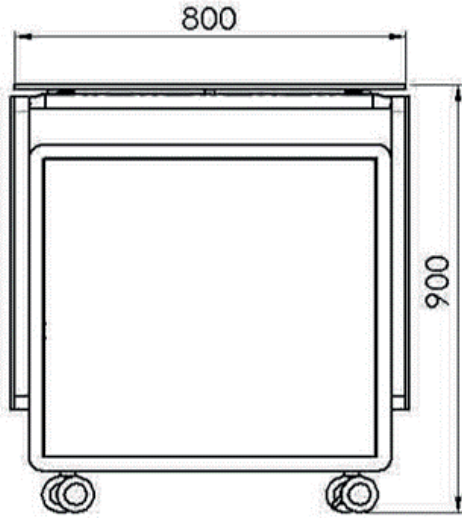

## Ana Özellikler

- Bu ürün, çeşitli kullanımlar için yüksek derecede esneklik sunan ayarlanabilir özellikleri ve opsiyonel bileşenleri ile dikkat çekmektedir:
- Yükseklik Ayarlanabilirliği: Ürün yüksekliği, 900 mm, 1000 mm veya 1100 mm olarak ayarlanabilir. Bu özellik, farklı kullanım ihtiyaçlarına göre özelleştirilmesine olanak tanır.
- Tabaklık: Ürün, isteğe bağlı olarak tabaklık ile donatılabilir. Bu sayede, kullanıcının ihtiyaçlarına göre ek işlevsellik sağlar.
- Ön Paneller: Ön panellerin yapısı, ürünün sıcak, soğuk veya nötr özellikte olmasına göre değişiklik gösterebilir. Bu özellik, ürünü farklı ortamlarda ve amaçlarla kullanılabilir kılar.
- Genel Boyutlar: Ürünün ölçüleri 900X800 mm olarak belirlenmiştir. Bu ölçüler, ürünü geniş bir kullanım yelpazesi için uygun hale getirir.
- Ayarlanabilir yükseklik, opsiyonel tabaklık ve değiştirilebilir ön paneller gibi özellikleri sayesinde, kullanıcıların farklı ihtiyaçlarına cevap verebilecek esnek bir çözüm sunmaktadır.

## Teknik Bilgiler

Yükseklik Ayarlanabilir : 900 / 1000 / 1100 mm

Tabaklık isteğe bağlıdır.

Ön paneller sıcak, soğuk , nötr olmasına göre değişir.

## Ölçüler

Yükseklik : 900X800 mm