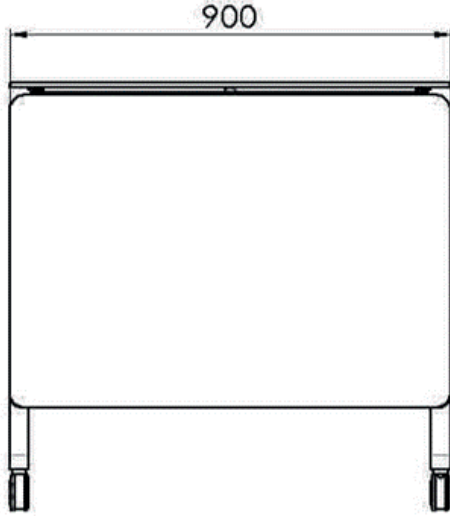

## Ana Özellikler

- Bu ürün, çeşitli kullanımlar için yüksek derecede esneklik sunan ayarlanabilir özellikleri ve opsiyonel bileşenleri ile dikkat çekmektedir:
- Yükseklik Ayarlanabilirliği: Ürün yüksekliği, 900 mm, 1000 mm veya 1100 mm olarak ayarlanabilir. Bu özellik, farklı kullanım ihtiyaçlarına göre özelleştirilmesine olanak tanır.
- Tabaklık: Ürün, isteğe bağlı olarak tabaklık ile donatılabilir. Bu sayede, kullanıcının ihtiyaçlarına göre ek işlevsellik sağlar.
- Ön Paneller: Ön panellerin yapısı, ürünün sıcak, soğuk veya nötr özellikte olmasına göre değişiklik gösterebilir. Bu özellik, ürünü farklı ortamlarda ve amaçlarla kullanılabilir kılar.
- Genel Boyutlar: Ürünün ölçüleri 900X800 mm olarak belirlenmiştir. Bu ölçüler, ürünü geniş bir kullanım yelpazesi için uygun hale getirir.
- Ayarlanabilir yükseklik, opsiyonel tabaklık ve değiştirilebilir ön paneller gibi özellikleri sayesinde, kullanıcıların farklı ihtiyaçlarına cevap verebilecek esnek bir çözüm sunmaktadır.

## Teknik Bilgiler

Yükseklik Ayarlanabilir : 900 / 1000 / 1100 mm

Tabaklık isteğe bağlıdır.

Ön paneller sıcak, soğuk , nötr olmasına göre değişir.

## Ölçüler

Yükseklik : 900X800 mm