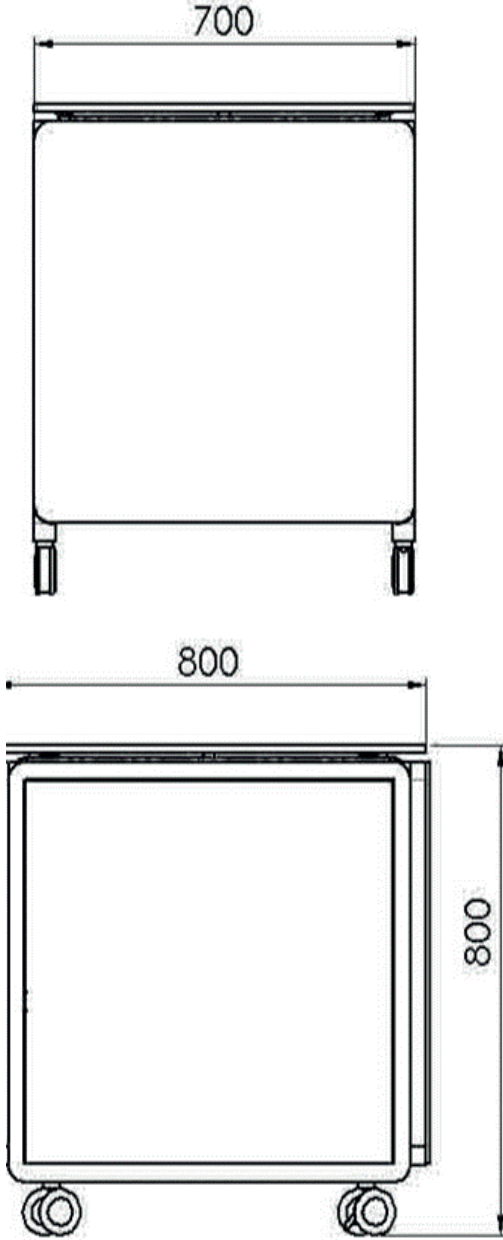

## Ana Özellikler

- Bu ürün, çeşitli kullanımlar için yüksek derecede esneklik sunan ayarlanabilir özellikleri ve opsiyonel bileşenleri ile dikkat çekmektedir:
- Yükseklik Ayarlanabilirliği: Ürün yüksekliği, 900 mm, 1000 mm veya 1100 mm olarak ayarlanabilir. Bu özellik, farklı kullanım ihtiyaçlarına göre özelleştirilmesine olanak tanır.
- Tabaklık: Ürün, isteğe bağlı olarak tabaklık ile donatılabilir. Bu sayede, kullanıcının ihtiyaçlarına göre ek işlevsellik sağlar.
- Ön Paneller: Ön panellerin yapısı, ürünün sıcak, soğuk veya nötr özellikte olmasına göre değişiklik gösterebilir. Bu özellik, ürünü farklı ortamlarda ve amaçlarla kullanılabilir kılar.
- Genel Boyutlar: Ürünün ölçüleri 700X800 mm olarak belirlenmiştir. Bu ölçüler, ürünü geniş bir kullanım yelpazesi için uygun hale getirir.
- Ayarlanabilir yükseklik, opsiyonel tabaklık ve değiştirilebilir ön paneller gibi özellikleri sayesinde, kullanıcıların farklı ihtiyaçlarına cevap verebilecek esnek bir çözüm sunmaktadır.

### Teknik Bilgiler

Yükseklik Ayarlanabilir : 900 / 1000 / 1100 mm

Tabaklık isteğe bağlıdır.

Ön paneller sıcak, soğuk , nötr olmasına göre değişir.

### Ölçüler

Yükseklik : 700X800 mm