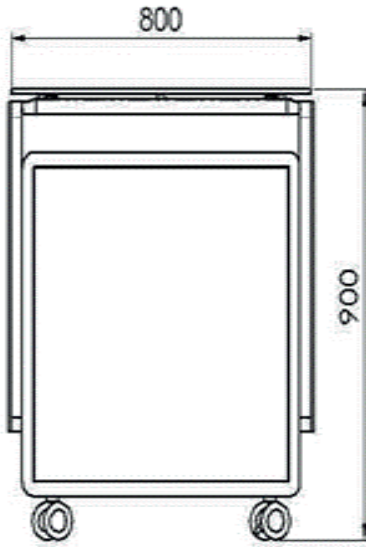

Ana Özellikler

- Bu ürün, çeşitli kullanımlar için yüksek derecede esneklik sunan ayarlanabilir özellikleri ve opsiyonel bileşenleri ile dikkat çekmektedir:
- Yükseklik Ayarlanabilirliği: Ürün yüksekliği, 900 mm, 1000 mm veya 1100 mm olarak ayarlanabilir. Bu özellik, farklı kullanım ihtiyaçlarına göre özelleştirilmesine olanak tanır.
- Tabaklık: Ürün, isteğe bağlı olarak tabaklık ile donatılabilir. Bu sayede, kullanıcının ihtiyaçlarına göre ek işlevsellik sağlar.
- Ön Paneller: Ön panellerin yapısı, ürünün sıcak, soğuk veya nötr özellikte olmasına göre değişiklik gösterebilir. Bu özellik, ürünü farklı ortamlarda ve amaçlarla kullanılabilir kılar.
- Genel Boyutlar: Ürünün ölçüleri 1800 x 800 mm olarak belirlenmiştir. Bu ölçüler, ürünü geniş bir kullanım yelpazesi için uygun hale getirir.
- Ayarlanabilir yükseklik, opsiyonel tabaklık ve değiştirilebilir ön paneller gibi özellikleri sayesinde, kullanıcıların farklı ihtiyaçlarına cevap verebilecek esnek bir çözüm sunmaktadır.

Teknik Bilgiler

Yükseklik Ayarlanabilir : 900 / 1000 / 1100 mm
Tabaklık isteğe bağlıdır.
Ön paneller sıcak, soğuk , nötr olmasına göre değişir.

Ölçüler

Yükseklik : 1800X800 mm