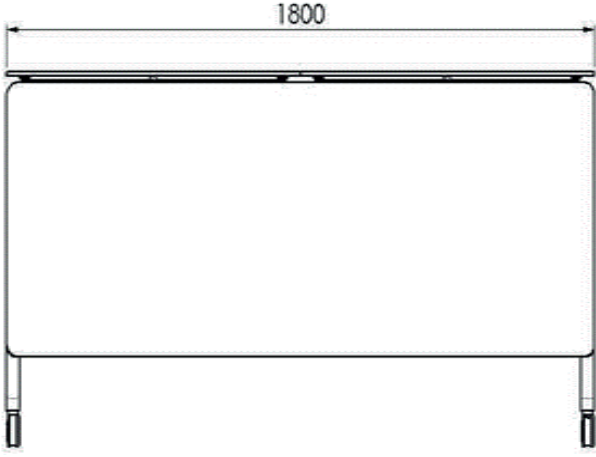

Ana Özellikler

- Bu ürün, çeşitli kullanımlar için yüksek derecede esneklik sunan ayarlanabilir özellikleri ve opsiyonel bileşenleri ile dikkat çekmektedir:
- Yükseklik Ayarlanabilirliği: Ürün yüksekliği, 900 mm, 1000 mm veya 1100 mm olarak ayarlanabilir. Bu özellik, farklı kullanım ihtiyaçlarına göre özelleştirilmesine olanak tanır.
- Tabaklık: Ürün, isteğe bağlı olarak tabaklık ile donatılabilir. Bu sayede, kullanıcının ihtiyaçlarına göre ek işlevsellik sağlar.
- Ön Paneller: Ön panellerin yapısı, ürünün sıcak, soğuk veya nötr özellikte olmasına göre değişiklik gösterebilir. Bu özellik, ürünü farklı ortamlarda ve amaçlarla kullanılabilir kılar.
- Genel Boyutlar: Ürünün ölçüleri 1800 x 800 mm olarak belirlenmiştir. Bu ölçüler, ürünü geniş bir kullanım yelpazesi için uygun hale getirir.
- Ayarlanabilir yükseklik, opsiyonel tabaklık ve değiştirilebilir ön paneller gibi özellikleri sayesinde, kullanıcıların farklı ihtiyaçlarına cevap verebilecek esnek bir çözüm sunmaktadır.

Teknik Bilgiler

Yükseklik Ayarlanabilir : 900 / 1000 / 1100 mm
Tabaklık isteğe bağlıdır.
Ön paneller sıcak, soğuk , nötr olmasına göre değişir.

Ölçüler

Yükseklik : 1800X800 mm