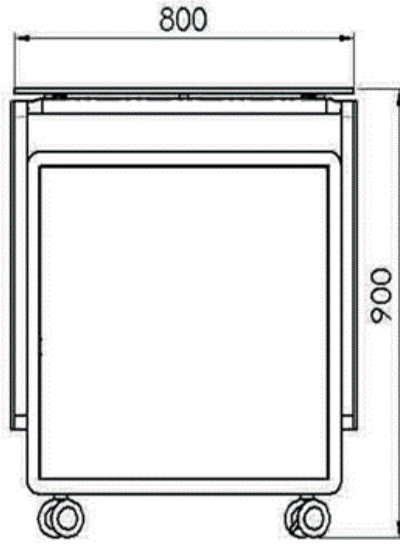

## Ana Özellikler

- Bu ürün, çeşitli kullanımlar için yüksek derecede esneklik sunan ayarlanabilir özellikleri ve opsiyonel bileşenleri ile dikkat çekmektedir:
- Yükseklik Ayarlanabilirliği: Ürün yüksekliği, 900 mm, 1000 mm veya 1100 mm olarak ayarlanabilir. Bu özellik, farklı kullanım ihtiyaçlarına göre özelleştirilmesine olanak tanır.
- Tabaklık: Ürün, isteğe bağlı olarak tabaklık ile donatılabilir. Bu sayede, kullanıcının ihtiyaçlarına göre ek işlevsellik sağlar.
- Ön Paneller: Ön panellerin yapısı, ürünün sıcak, soğuk veya nötr özellikte olmasına göre değişiklik gösterebilir. Bu özellik, ürünü farklı ortamlarda ve amaçlarla kullanılabilir kılar.
- Genel Boyutlar: Ürünün ölçüleri 1350X800 mm olarak belirlenmiştir. Bu ölçüler, ürünü geniş bir kullanım yelpazesi için uygun hale getirir.
- Ayarlanabilir yükseklik, opsiyonel tabaklık ve değiştirilebilir ön paneller gibi özellikleri sayesinde, kullanıcıların farklı ihtiyaçlarına cevap verebilecek esnek bir çözüm sunmaktadır.

## Teknik Bilgiler

Yükseklik Ayarlanabilir : 900 / 1000 / 1100 mm  
Tabaklık isteğe bağlıdır.  
Ön paneller sıcak, soğuk , nötr olmasına göre değişir.

## Ölçüler

Yükseklik : 1350X800 mm