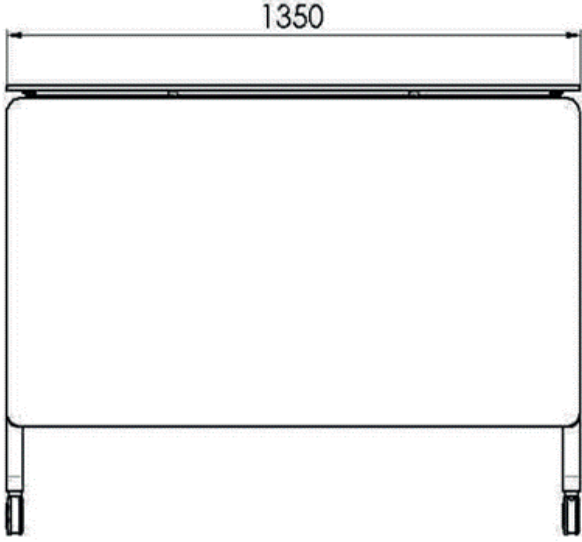

## Ana Özellikler

- Bu ürün, çeşitli kullanımlar için yüksek derecede esneklik sunan ayarlanabilir özellikleri ve opsiyonel bileşenleri ile dikkat çekmektedir:
- Yükseklik Ayarlanabilirliği: Ürün yüksekliği, 900 mm, 1000 mm veya 1100 mm olarak ayarlanabilir. Bu özellik, farklı kullanım ihtiyaçlarına göre özelleştirilmesine olanak tanır.
- Tabaklık: Ürün, isteğe bağlı olarak tabaklık ile donatılabilir. Bu sayede, kullanıcının ihtiyaçlarına göre ek işlevsellik sağlar.
- Ön Paneller: Ön panellerin yapısı, ürünün sıcak, soğuk veya nötr özellikte olmasına göre değişiklik gösterebilir. Bu özellik, ürünü farklı ortamlarda ve amaçlarla kullanılabilir kılar.
- Genel Boyutlar: Ürünün ölçüleri 1350X800 mm olarak belirlenmiştir. Bu ölçüler, ürünü geniş bir kullanım yelpazesi için uygun hale getirir.
- Ayarlanabilir yükseklik, opsiyonel tabaklık ve değiştirilebilir ön paneller gibi özellikleri sayesinde, kullanıcıların farklı ihtiyaçlarına cevap verebilecek esnek bir çözüm sunmaktadır.

## Teknik Bilgiler

Yükseklik Ayarlanabilir : 900 / 1000 / 1100 mm  
Tabaklık isteğe bağlıdır.  
Ön paneller sıcak, soğuk , nötr olmasına göre değişir.

## Ölçüler

Yükseklik : 1350X800 mm