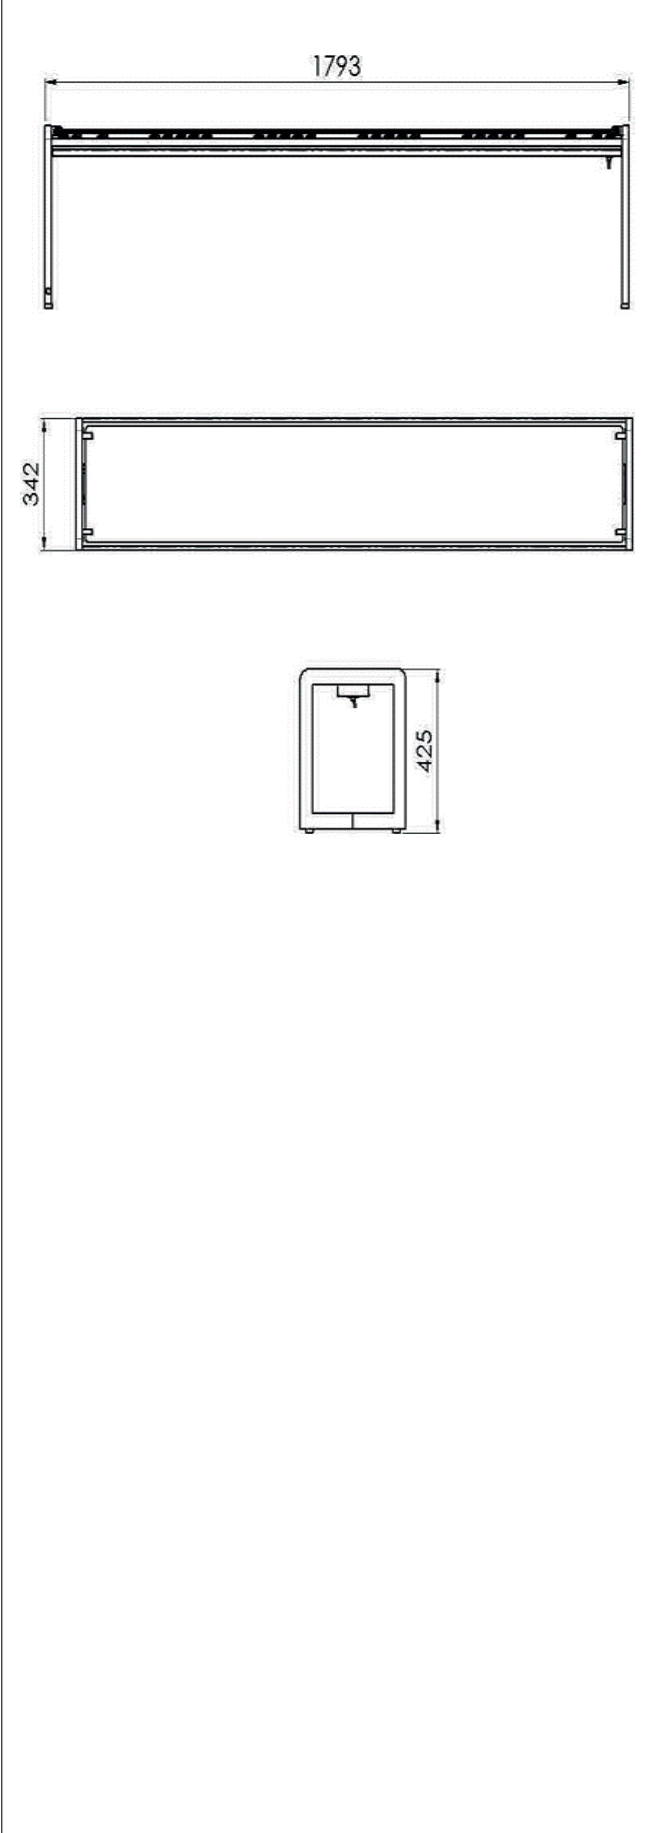

### Ana Özellikler

- 160W güç tüketimine sahip dört adet halojen aydınlatma ile donatılmıştır.
- Profil rengi, isteğe bağlı olarak değiştirilebilen DKP Üzeri Elektro Statik Toz Boya ile kaplanmıştır.
- Profil ölçüleri 20 mm genişlik, 40 mm yükseklik ve 1,5 mm kalınlıktadır.
- Cihazın ağırlığı 28 kg'dır ve cam kısmı 6 mm kalınlığında, 300 mm genişliğinde ve 1735 mm yüksekliğindedir.
- Fiş tipi olarak İngiliz veya Avrupa standartlarına uygun olabilecek şekilde seçilebilir.
- Ölçüleri 420x1793x342 mm'dir. Bu özelliklerle donatılmış olan cihaz, geniş cam yüzeyi ve güçlü aydınlatmasıyla dikkat çekmektedir.

## Teknik Bilgiler

Güç : 160W  
Profil Rengi : DKP Üzeri Elektro Statik Toz Boya  
(Renk İsteğe Bağlı)  
Profil Ölçüsü: 20 X 40 X 1,5 mm  
Ağırlık : 28 kg  
Cam : 6 X 300 X 1735 mm Temperli Şeffaf  
Aydınlatma : Halojen 160 W / 18 mm / 4 Adet  
Fiş Tipi : İngiliz veya Avrupa

## Ölçüler

- 420X1793X342 mm