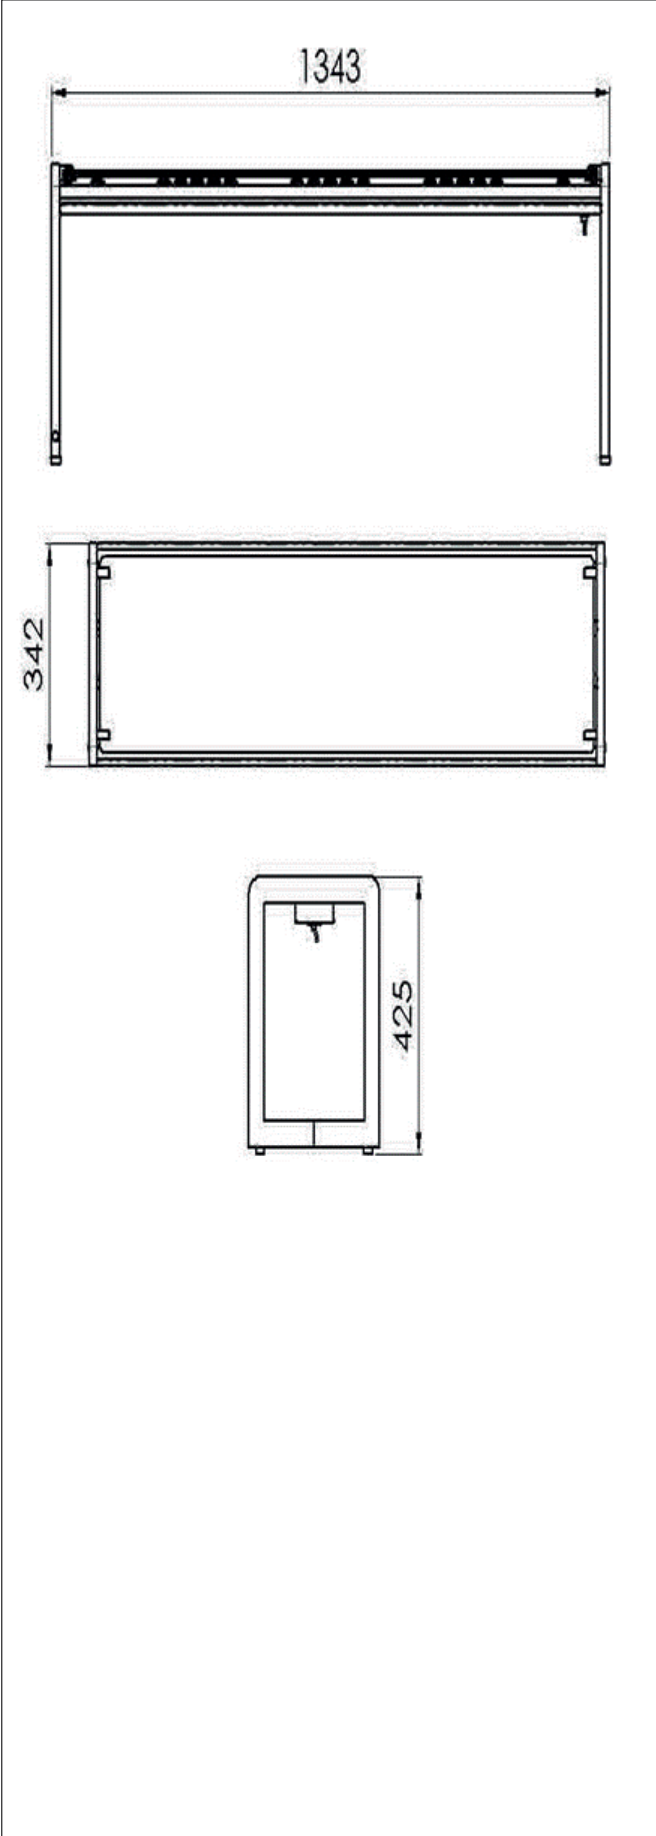

Ana Özellikler

- 160W güç tüketimine sahip üç adet halojen aydınlatma ile donatılmıştır.
- Profil rengi, isteğe bağlı olarak değiştirilebilen DKP Üzeri Elektro Statik Toz Boya ile kaplanmıştır.
- Profil ölçüleri 20 mm genişlik, 40 mm yükseklik ve 1,5 mm kalınlıktadır.
- Cihazın ağırlığı 22 kg'dır ve cam kısmı 6 mm kalınlığında, 300 mm genişliğinde ve 1285 mm yüksekliğindedir.
- Fiş tipi olarak İngiliz veya Avrupa standartlarına uygun olabilecek şekilde seçilebilir.
- Ölçüleri 420x1343x342 mm'dir. Bu özelliklerle donatılmış olan cihaz, işlevselliği ve estetik görünümüyle dikkat çekmektedir.

Teknik Bilgiler

Güç : 160W
Profil Rengi : DKP Üzeri Elektro Statik Toz Boya
(Renk İsteğe Bağlı)
Profil Ölçüsü: 20 X 40 X 1,5 mm
Ağırlık : 22 kg
Cam : 6 X 300 X 1285 mm Temperli Şeffaf
Aydınlatma : Halojen 160 W / 18 mm / 3 Adet
Fiş Tipi : İngiliz veya Avrupa

F

G

Ölçüler

- 420X1343X342 mm