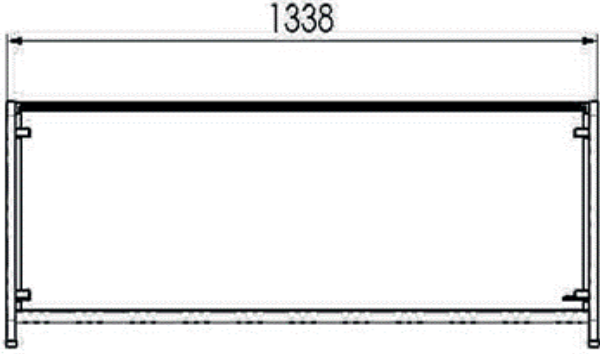

Ana Özellikler

- 25 kg ağırlığındadır ve isteğe bağlı renkte DKP üzerine elektrostatik toz boya ile kaplanmıştır.
- Profil ölçüleri 20 mm genişlik, 40 mm yükseklik ve 1,5 mm kalınlığındadır.
- Ürün, 6 mm kalınlığında temperli şeffaf camla donatılmıştır.
- Ölçüleri 410x393x1340 mm'dir. Bu özelliklere sahip olan ürün, sağlam yapısı ve estetik görünümü ile dikkat çekmektedir.

Teknik Bilgiler

Ağırlık : 25 kg
Profil Rengi : DKP Üzeri Elektro Statik Toz Boya
(Renk İsteğe Bağlı)
Profil Ölçüsü: 20 X 40 X 1,5 mm
Cam : 6 mm Kalınlığında Temperli Şeffaf

Ölçüler

- 410X393X1340 mm