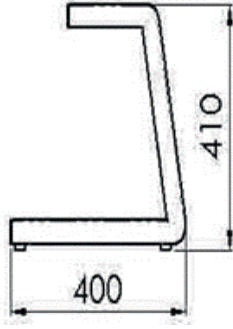

Ana Özellikler

- 25 kg ağırlığındadır ve isteğe bağlı renkte DKP üzerine elektrostatik toz boya ile kaplanmıştır.
- Profil ölçüleri 20 mm genişlik, 40 mm yükseklik ve 1,5 mm kalınlığındadır.
- Ürün, 6 mm kalınlığında temperli şeffaf camla donatılmıştır.
- Ölçüleri 410x393x1340 mm'dir. Bu özelliklere sahip olan ürün, sağlam yapısı ve estetik görünümü ile dikkat çekmektedir.

Teknik Bilgiler

Ağırlık : 25 kg
Profil Rengi : DKP Üzeri Elektro Statik Toz Boya
(Renk İsteğe Bağlı)
Profil Ölçüsü: 20 X 40 X 1,5 mm
Cam : 6 mm Kalınlığında Temperli Şeffaf

Ölçüler

- 410X393X1340 mm