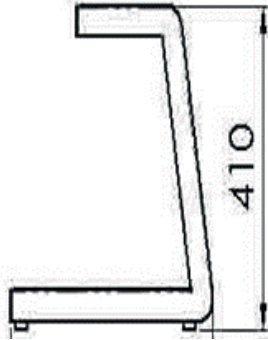

Ana Özellikler

- 19 kg ağırlığındadır ve DKP üzerine elektrostatik toz boya ile isteğe bağlı renklerde kaplanmıştır.
- Profil ölçüleri 20 mm genişlik, 40 mm yükseklik ve 1,5 mm kalınlığında olan bu cihaz, 6 mm kalınlığında temperli şeffaf camla donatılmıştır.
- Ölçüleri 410x393x887 mm'dir. Bu özelliklere sahip olan cihaz, sağlam yapısı ve şık tasarımıyla dikkat çekmektedir.

Teknik Bilgiler

Ağırlık 19 kg
Profil Rengi DKP Üzeri Elektro Statik Toz Boya (Renk İsteğe Bağılı)
Profil Ölçüsü 20 X 40 X 1,5 mm
Cam 6 mm Kalınlığında Temperli Şeffaf

Ölçüler

- 410X393X887 mm