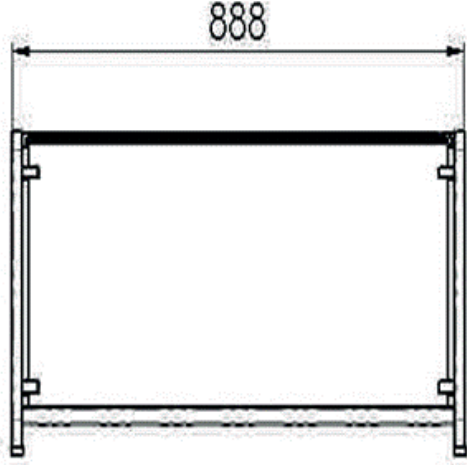

Ana Özellikler

- 19 kg ağırlığındadır ve DKP üzerine elektrostatik toz boya ile isteğe bağlı renklerde kaplanmıştır.
- Profil ölçüleri 20 mm genişlik, 40 mm yükseklik ve 1,5 mm kalınlığında olan bu cihaz, 6 mm kalınlığında temperli şeffaf camla donatılmıştır.
- Ölçüleri 410x393x887 mm'dir. Bu özelliklere sahip olan cihaz, sağlam yapısı ve şık tasarımıyla dikkat çekmektedir.

Teknik Bilgiler

Ağırlık 19 kg
Profil Rengi DKP Üzeri Elektro Statik Toz Boya (Renk İsteğe Bağılı)
Profil Ölçüsü 20 X 40 X 1,5 mm
Cam 6 mm Kalınlığında Temperli Şeffaf

Ölçüler

- 410X393X887 mm