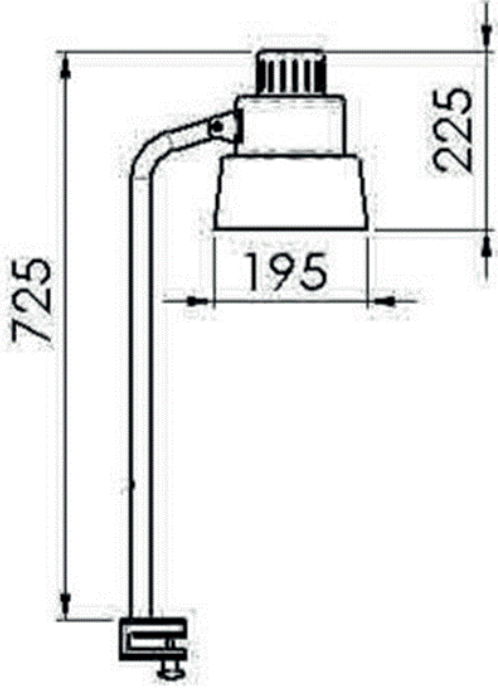

### Ana Özellikler

- 150W gücünde bir infrared aydınlatma sistemine sahiptir ve çeşitli renk seçenekleri sunar;
  - Krom,
  - Bakır
  - Pirinç rengi boyalı olarak temin edilebilir.
- Ağırlığı 2,8 kg olan ürün, güçlü ve enerji verimli bir şekilde çalışır.
- Fiş tipi olarak İngiliz veya Avrupa standartlarına uygun seçenekler mevcuttur.
- Ölçüleri; çapı 20 mm ve uzunluğu 725 mm'dir. Bu ürün, şık tasarımı ve aydınlatma işleviyle dikkat çeker.

### Teknik Bilgiler

Güç	: 150W
Renk	: Krom Rengi Boyalı
Renk	: Bakır Rengi Boyalı
Renk	: Prinç Rengi Boyalı
Ağırlık	: 2,8
Aydınlatma	: Infrared 150 W / Ø125 mm 1 Adet
Fiş Tipi	: İngiliz veya Avrupa

**F****G**

### Ölçüler

- Ø20 X 725 mm