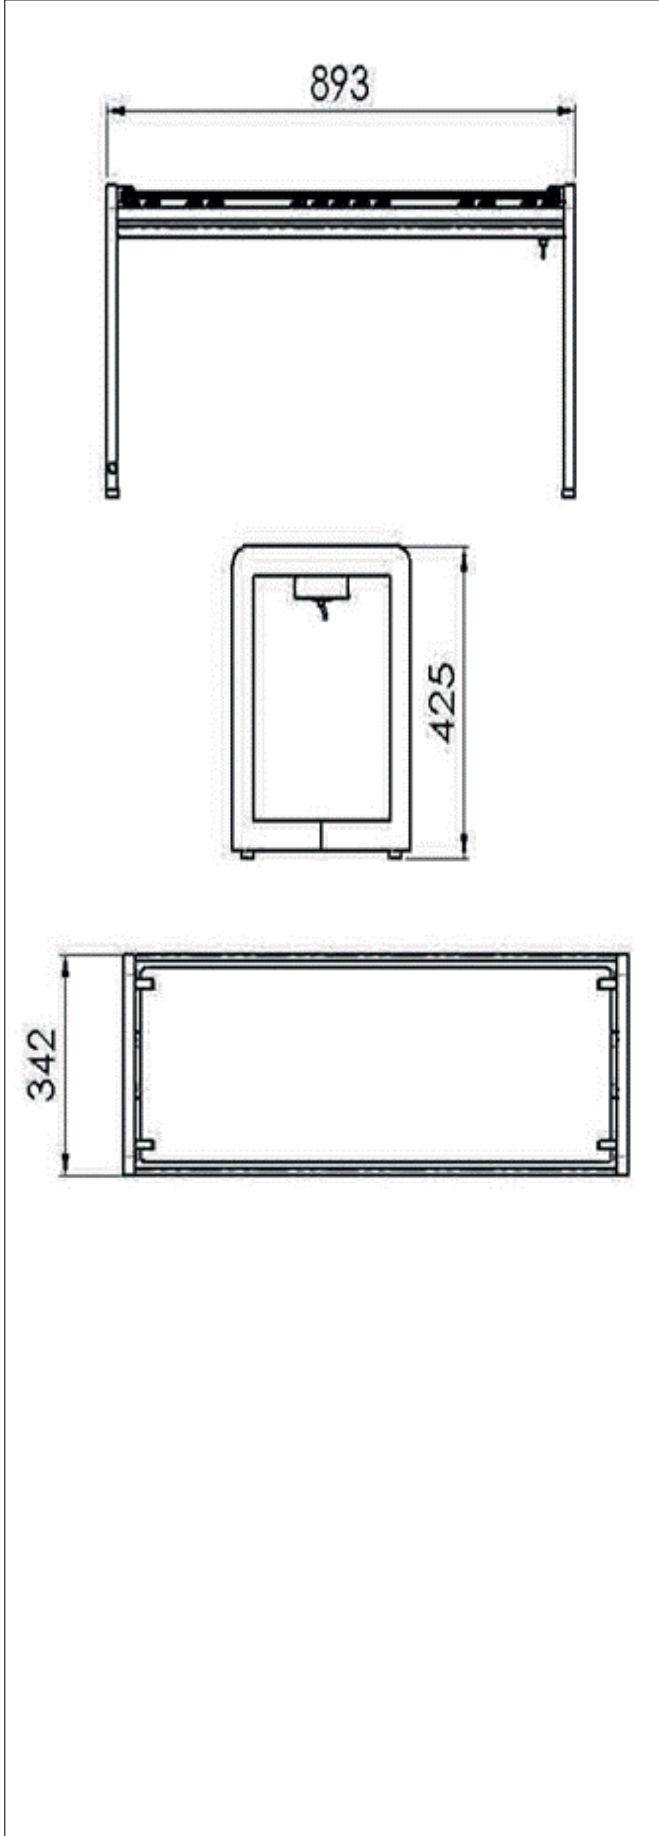

Ana Özellikler

- 160W güce sahip bir halojen aydınlatma ile donatılmıştır.
- Profil rengi, isteğe bağlı olarak değiştirilebilir,
- DKP Üzeri Elektro Statik Toz Boya ile kaplanmıştır.
- Profil ölçüleri 20 mm genişlik, 40 mm yükseklik ve 1,5 mm kalınlıktadır.
- Ağırlığı 18 kg olan cihazın cam kısmı 6 mm kalınlığında, 300 mm genişliğinde ve 825 mm yüksekliğindedir.
- Fiş tipi olarak İngiliz veya Avrupa standartlarına uygun olabilecek şekilde seçilebilir.
- Ölçüleri 420x893x342 mm'dir. Bu özelliklerle donatılmış olan cihaz, işlevselliği ve estetik görünümüyle dikkat çekmektedir.

Teknik Bilgiler

Güç : 160W
Profil Rengi : DKP Üzeri Elektro Statik Toz Boya
(Renk İsteğe Bağlı)
Profil Ölçüsü: 20 X 40 X 1,5 mm
Ağırlık : 18 kg
Cam : 6 X 300 X 825 mm Temperli Şeffaf
Aydınlatma : Halojen 160 W / 18 mm / 2 Adet
Fiş Tipi : İngiliz veya Avrupa

F

G

Ölçüler

- 420X893X342 mm