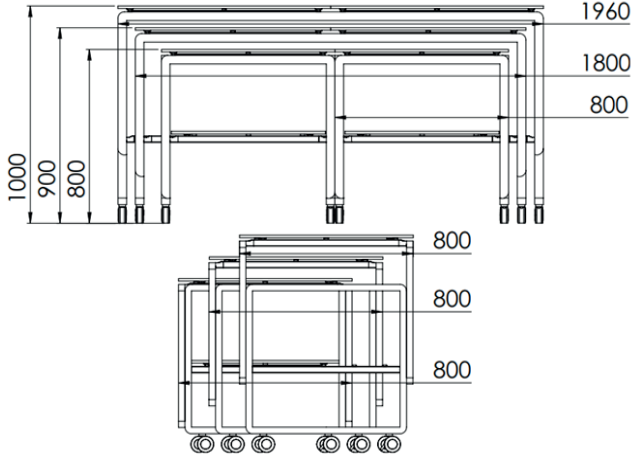

Ana Özellikler

- İsteğe bağlı olarak belirlenebilecek bir profil rengine ve 30x40x1,5 mm boyutlarındaki profillere sahiptir.
- Tente tekerlekleri, 2'si frenli ve 2'si frensiz olmak üzere toplamda 4 adettir ve her birinin çapı 75 mm'dir.
- Ürünün ağırlığı 110 kg'dır.
- Tabaklık opsiyonel olarak talep edilebilir.
- Üst tabla ise kompakt laminant, kuvars veya camdan imal edilebilir.
- Ürünün ölçüleri 1960x1800x800 mm'dir.
- Çeşitli renk ve malzeme seçenekleriyle müşteriye özelleştirilebilir ve geniş kullanım alanlarına uygun bir tasarıma sahiptir.

Teknik Bilgiler

Profil Rengi	: DKP Üzeri Elektro Statik Toz Boya (Renk İsteğe Bağlı)
Tekerlek	: 2 Firenli 2 Firesiz Tente Ø75 Tekerlek
Profil Ölçüsü	: 30X40X1,5 mm
Ağırlık	: 110 kg
Tabaklık	: Tabaklık İsteğe Bağlıdır.
Üst Tabla	: Kompakt Laminant / Kuvars / Cam olabilir.

Ölçüler

- 1960X1800X800 mm