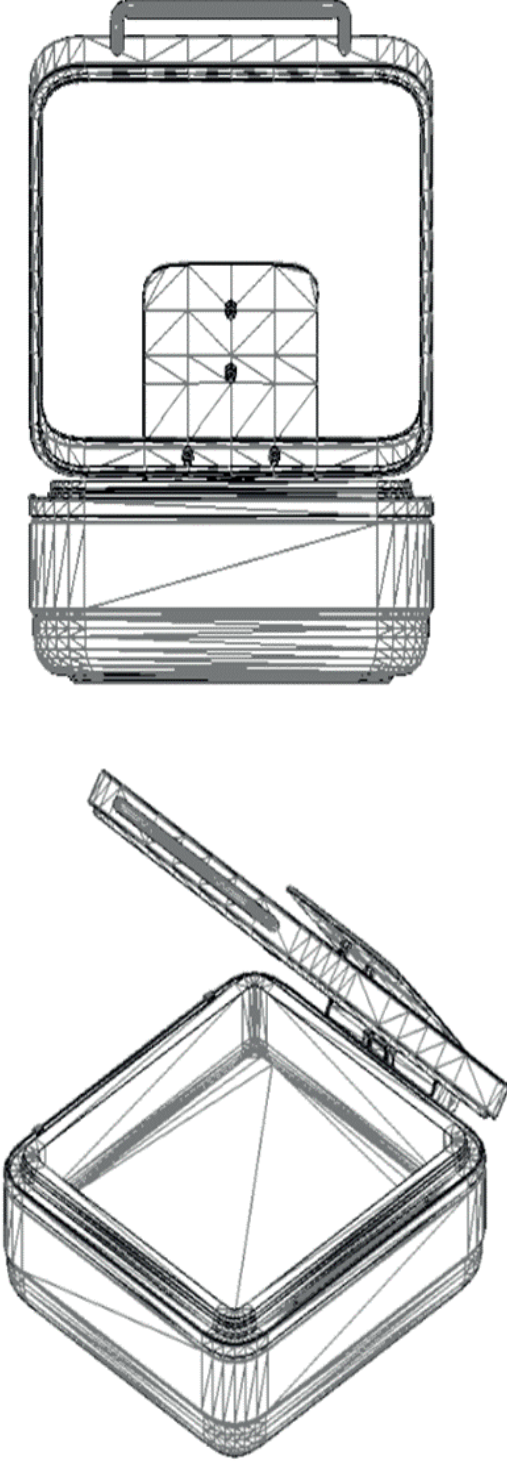

Ana Özellikler

- Gövdesi paslanmaz krom kaplıdır ve hidrolik bir cam kapağa sahiptir.
- Ölçüleri ise 400x430x180 mm'dir.
- Bu özellikler cihazın sağlam ve dayanıklı bir yapıya sahip olduğunu gösterirken, aynı zamanda kullanımı kolaylaştıran bir tasarıma işaret eder.

Teknik Bilgiler

Gövde : Paslanmaz krom kaplı
Hidrolik cam kapak

Ölçüler

- 400X430X180 mm